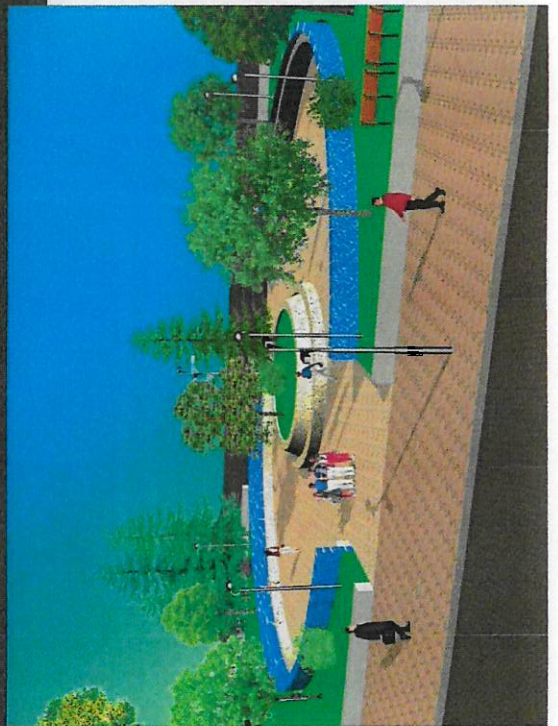

***GRUPO VECINAL PARA LA RECONSTRUCCIÓN DEL
BARRI DE SANT JOAN BAPTISTA. – Tel 607952032***

PROPUESTA DE MODIFICACIONES PARA EL "PLAN INTEGRAL" DE LA AVINGUDA DE LA PLATJA DE SANT ADRIÁN DE BESÓS.

1-A) Los vecinos del Barrio de Sant Joan Baptista, pedimos que la FUENTE de la PLACETA MACIÁ, se mantenga en su sitio y en su forma original. Por ser un ícono cultural y social de este barrio. Sino puede contener agua por cuestiones técnicas, pueden transformarla en una jardinera gigante, adjuntamos diferentes modelos, para que puedan estudiarlos. Proyecto de nuestro compañero y colaborador D. Francisco Aparicio (Licenciado en Bellas Artes y especialista en restauración de obras de arte y arqueología).

5-E) Desde la plaza Mosen Antón hasta la playa Litoral no existen aparatos de gimnasia para las personas de la tercera edad. Solicitamos que a la altura de las calles Llèida y Girona instalen aparatos a este fin.

PROPOSTES

PERGOLA // ESCENARI VEGETAL

©by Fco. Aparicio'22

© by Fco. Aparicio'22

Plaça Ludica al parc Lluís Companys