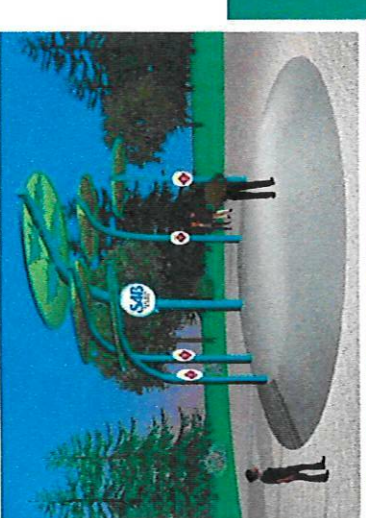

***GRUPO VECINAL PARA LA RECONSTRUCCIÓN DEL
BARRI DE SANT JOAN BAPTISTA. – Tel 607952032***

PROPUESTA DE MODIFICACIONES PARA EL "PLAN INTEGRAL" DE LA AVINGUDA DE LA PLATJA DE SANT ADRIÁN DE BESÓS.

1-A) Los vecinos del Barrio de Sant Joan Baptista, pedimos que la FUENTE de la PLACETA MACIÁ, se mantenga en su sitio y en su forma original. Por ser un ícono cultural y social de este barrio. Sino puede contener agua por cuestiones técnicas, pueden transformarla en una jardinera gigante, adjuntamos diferentes modelos, para que puedan estudiarlos. Proyecto de nuestro compañero y colaborador D. Francisco Aparicio (Licenciado en Bellas Artes y especialista en restauración de obras de arte y arqueología).

5-E) Desde la plaza Mosen Antón hasta la playa Litoral no existen aparatos de gimnasia para las personas de la tercera edad. Solicitamos que a la altura de las calles Llèida y Girona instalen aparatos a este fin.

PROPOSTES

PERGOLA // ESCENARI VEGETAL

©by Fco. Aparicio'22

© by Fco. Aparicio'22

Plaça Ludica al parc Lluís Companys