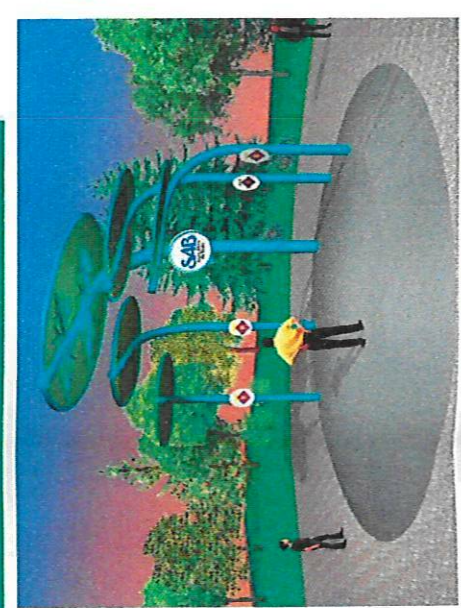

PERGOLA // ESCENARI VEGETAL

©by Fco. Aparicio'22