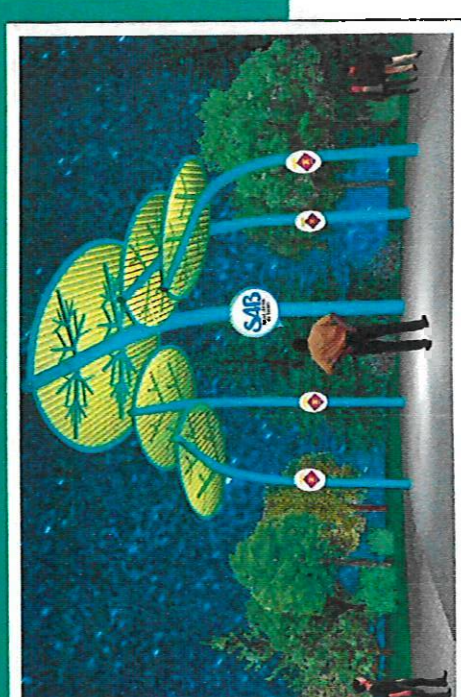

PERGOLA // ESCENARI VEGETAL

©by Fco. Aparicio'22