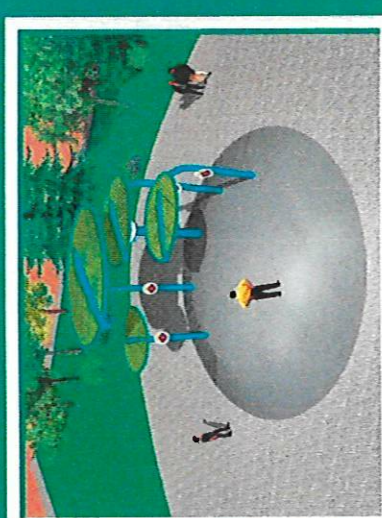

***GRUPO VECINAL PARA LA RECONSTRUCCIÓN DEL
BARRI DE SANT JOAN BAPTISTA. – Tel 607952032***

PROPUESTA DE MODIFICACIONES PARA EL "PLAN INTEGRAL" DE LA AVINGUDA DE LA PLATJA DE SANT ADRIÁN DE BESÓS.

1-A) Los vecinos del Barrio de Sant Joan Baptista, pedimos que la FUENTE de la PLACETA MACIÁ, se mantenga en su sitio y en su forma original. Por ser un ícono cultural y social de este barrio. Sino puede contener agua por cuestiones técnicas, pueden transformarla en una jardinera gigante, adjuntamos diferentes modelos, para que puedan estudiarlos. Proyecto de nuestro compañero y colaborador D. Francisco Aparicio (Licenciado en Bellas Artes y especialista en restauración de obras de arte y arqueología).

4-D) Pedimos que se mecanice la rampa que se construirá para cruzar las vías del tren, en la reforma que tienen proyectada de la Avinguda de la Platja, o bien sea con una cinta transportadora o un ascensor, todo ello para mejorar la accesibilidad de personas mayores o con diversidad funcional. **LOS ACCESOS AL MAR DEBEN SER ALGO PRIORITARIO PARA TODA LA CIUDAD.**

5-E) Desde la plaza Mosen Antón hasta la playa Litoral no existen aparatos de gimnasia para las personas de la tercera edad. Solicitamos que a la altura de las calles Llèida y Girona instalen aparatos a este fin.

PROPOSTES

PERGOLA // ESCENARI VEGETAL

©by Fco. Aparicio'22

© by Fco. Aparicio'22

Plaça Ludica al parc Lluís Companys